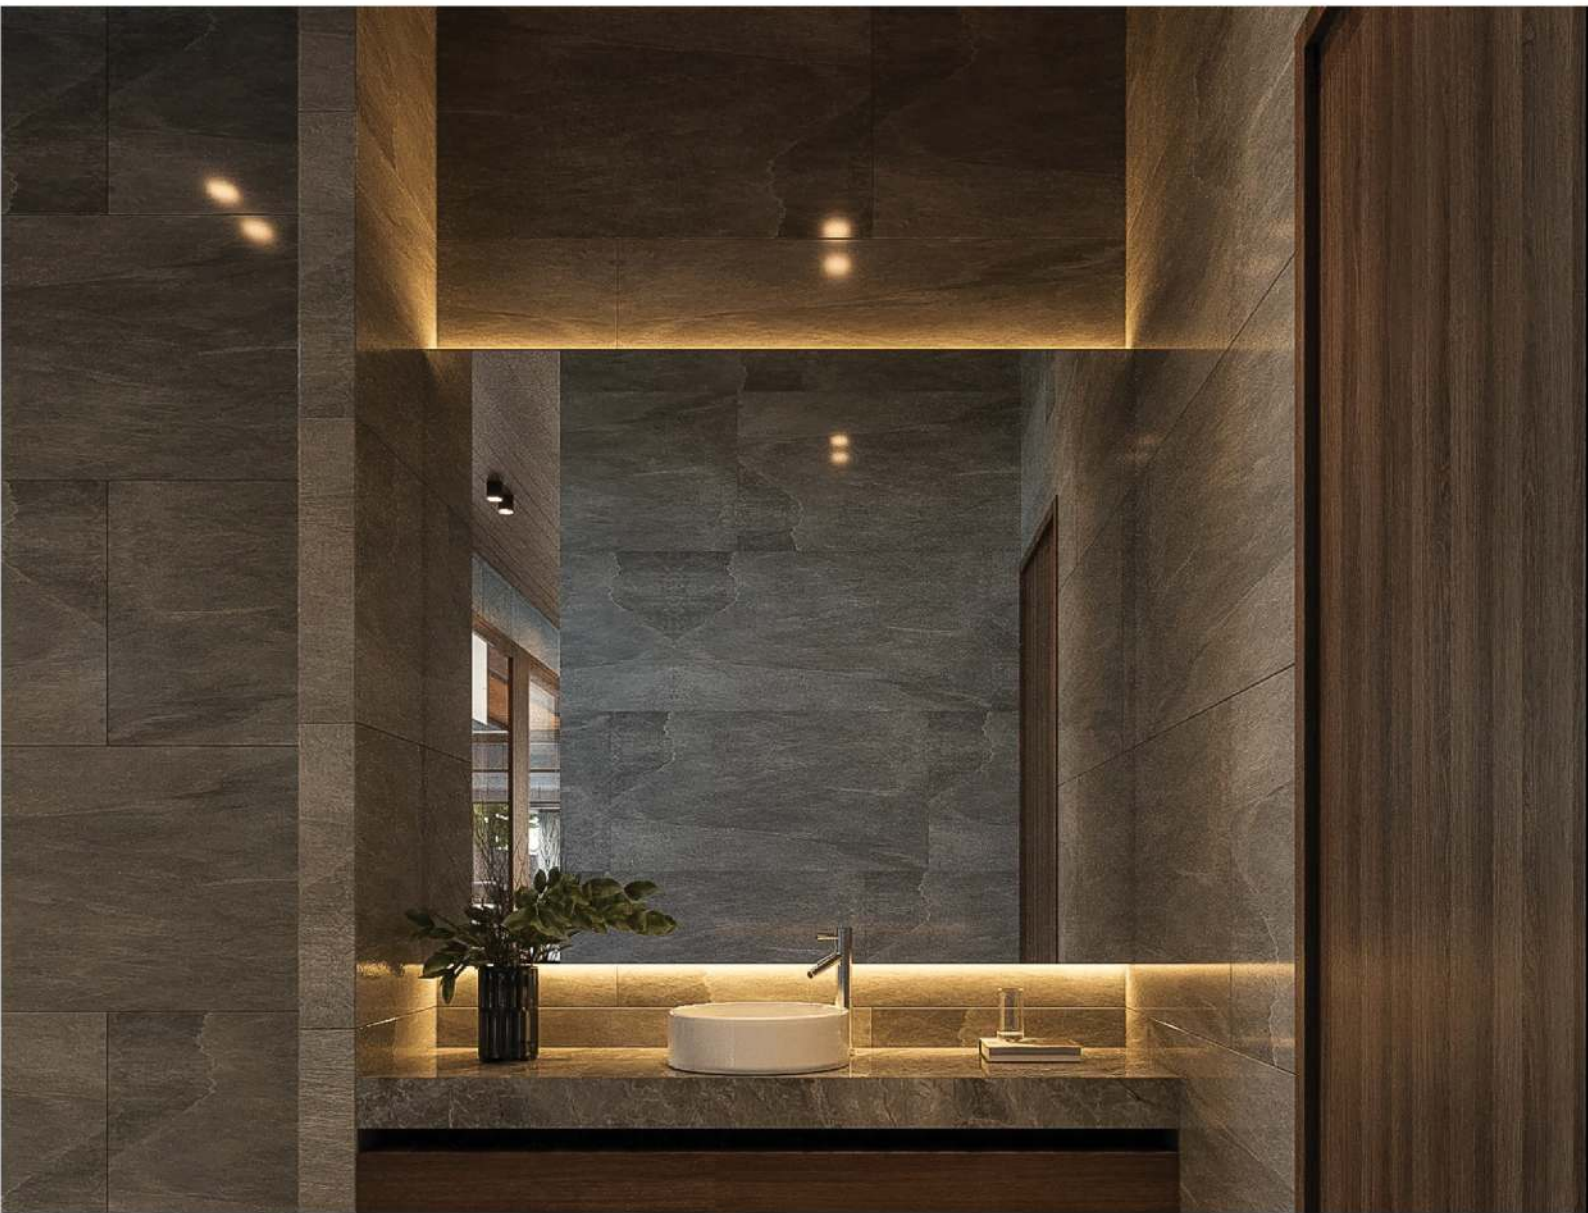

LANI Series

Đèn Downlight âm trần

MÃ SP	CÔNG SUẤT	KÍCH THƯỚC	KÍCH THƯỚC LỖ KHOÉT
HAT-AT-LN-8W/TRID	8W	ø85mm x 78mm	ø75
HAT-AT-LN-10W/TRID	10W	ø120mm x 110mm	ø100
HAT-AT-LN-12W/TRID	12W	ø120mm x 110mm	ø100