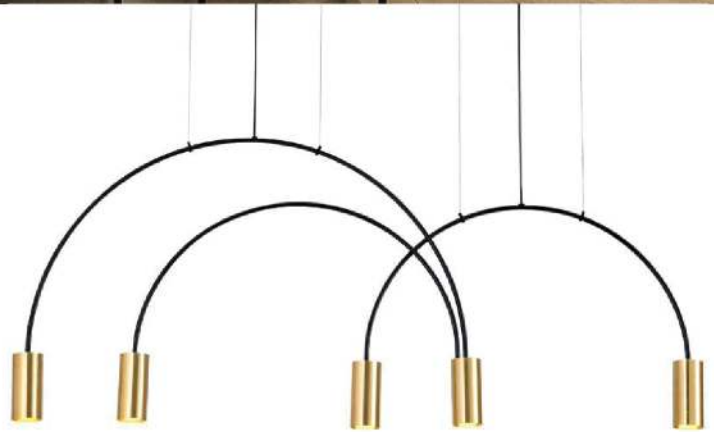

XAVIA Series

Đèn trang trí

HAT-DTT-XV1/2/3-8W

Công suất: 8W

CRI: ≥ 90

Vỏ: Nhôm sơn tĩnh điện

Kích thước: 40*320mm/40*420mm/40*520mm