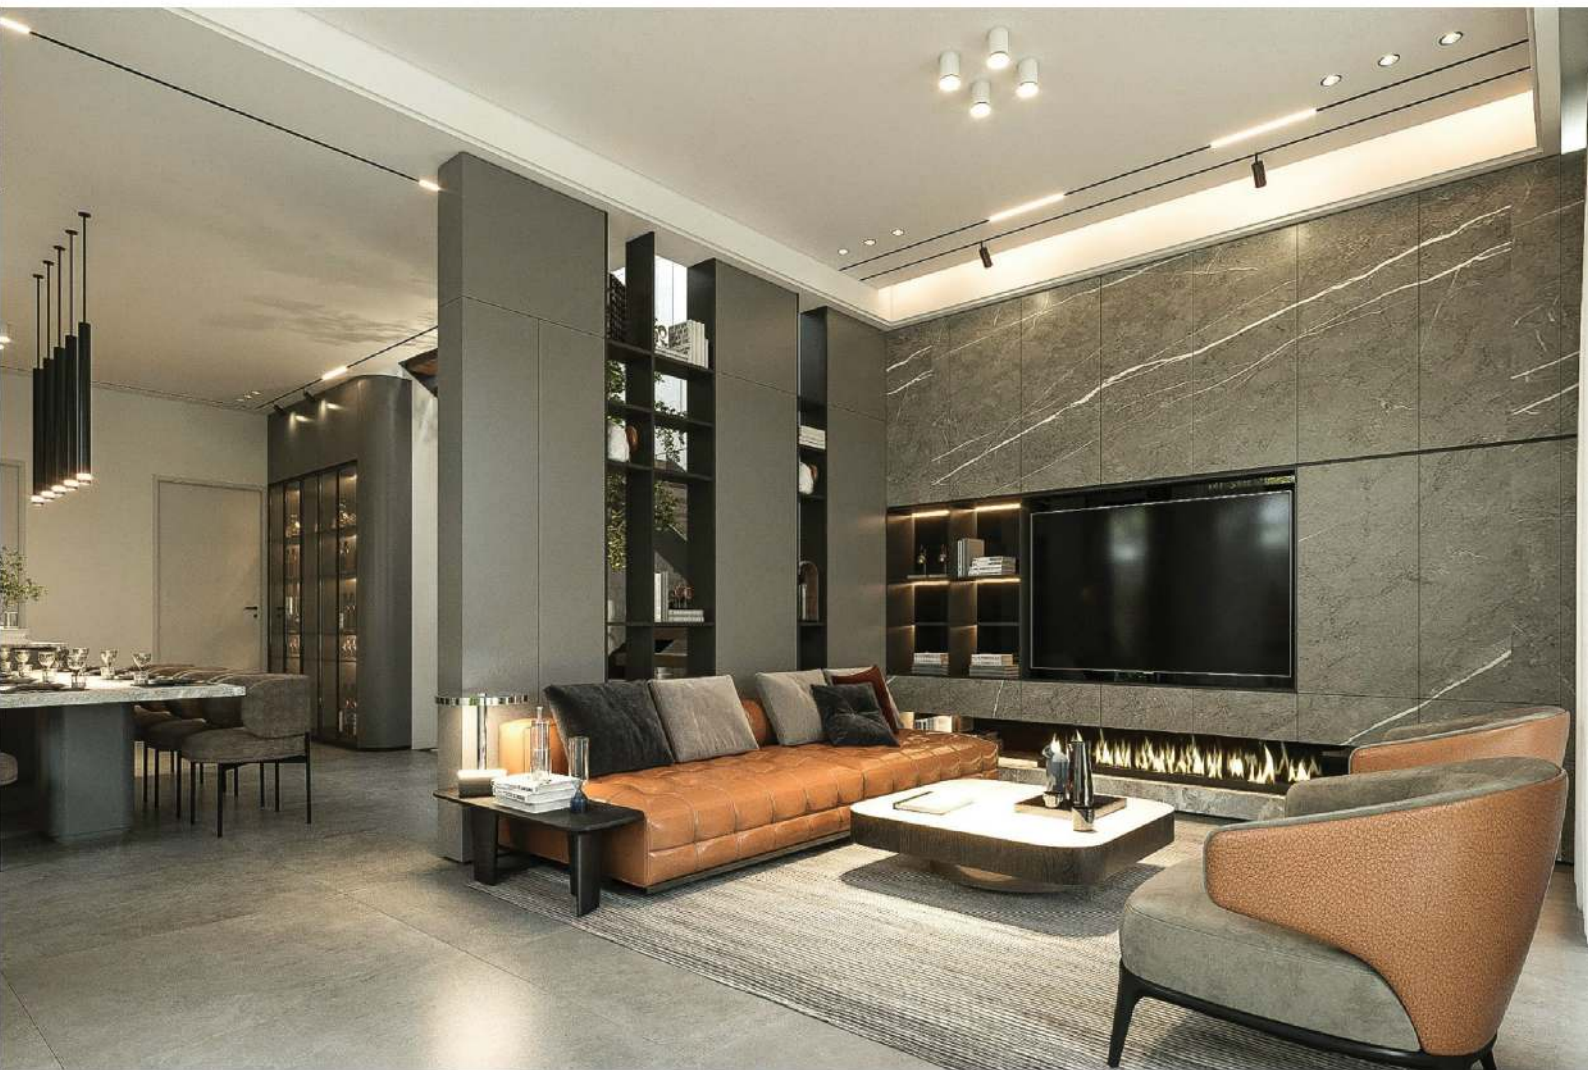

### MARIS Series

Đèn Spotlight ốp nổi chỉnh góc

HAT-DON-MR-8W/10W/12W/TRID

Công suất: 8W/10W/12W

CRI:  $\geq 90$

Góc chiếu: 24°, 36°

Kích thước:  $\Phi 90 \times 110 \text{mm}$