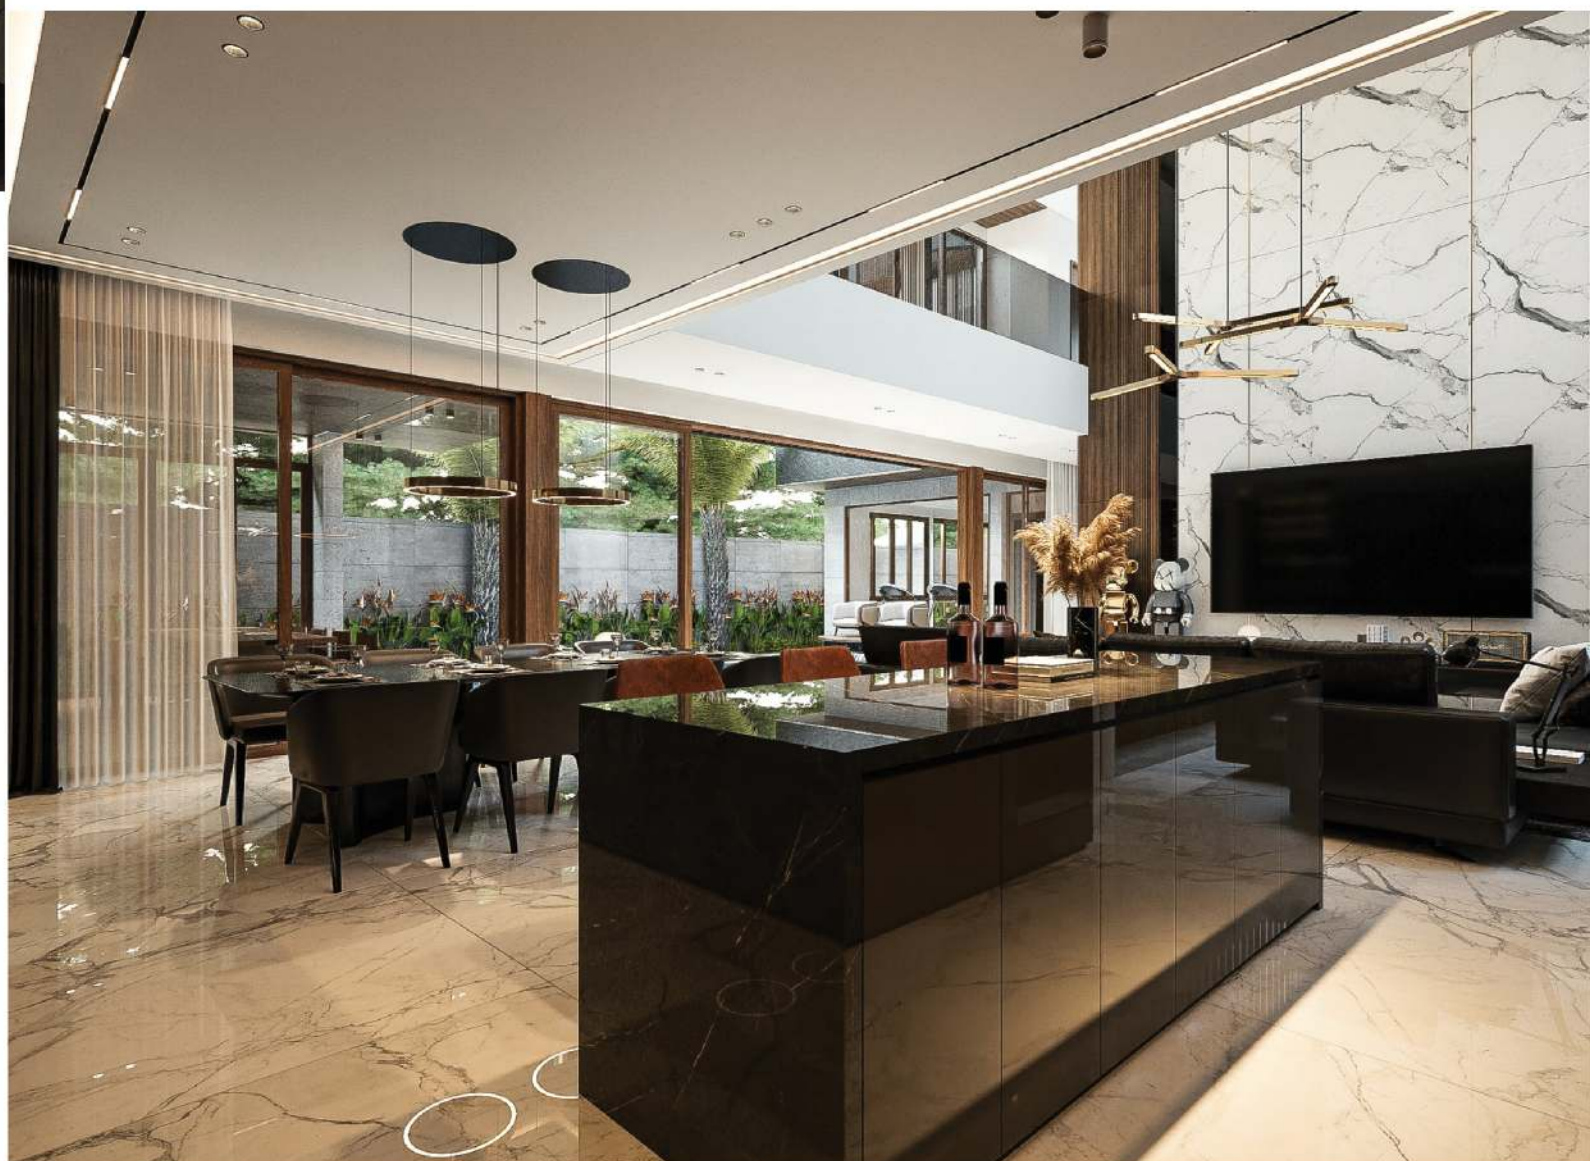

AZURA Series

Đèn Downlight âm trần

MÃ SP	CÔNG SUẤT	KÍCH THƯỚC	KÍCH THƯỚC LỖ KHOÉT
HAT-AT-AZ-3W/TRID	3W	Ø70mm x H25mm	Ø55
HAT-AT-AZ-5W/TRID	5W	Ø90mm x H28mm	Ø75
HAT-AT-AZ1-7W/TRID	7W	Ø90mm x H28mm	Ø75
HAT-AT-AZ2-7W/TRID	7W	Ø108mm x H32mm	Ø95
HAT-AT-AZ-10W/TRID	10W	Ø108mm x H32mm	Ø95
HAT-AT-AZ-12W/TRID	12W	Ø138mm x H32mm	Ø120
HAT-AT-AZ-20W/TRID	20W	Ø138mm x H32mm	Ø120